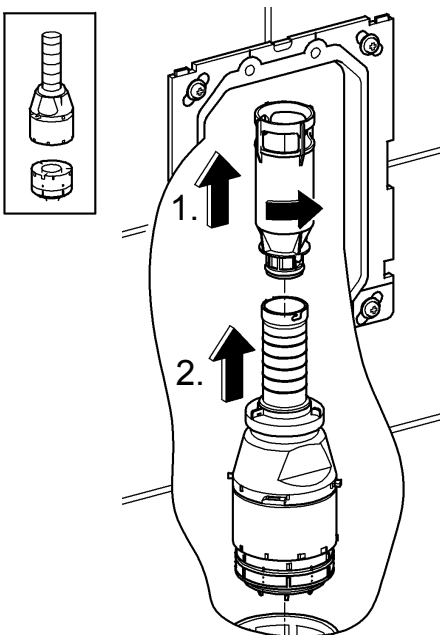

(N) (DK) (FIN) (S)

38 531
38 620
38 624
38 705

D

Grohe Deutschland
Vertriebs GmbH
Zur Porta 9
32457 Porta Westfalica
Tel.: +49 571 3989-333
Fax: +49 571 3989-999

A

GROHE Ges.m.b.H.
Wienerbergerstraße 11
1100 Wien
Tel.: +43 1 68060-0
Fax: +43 1 6898747