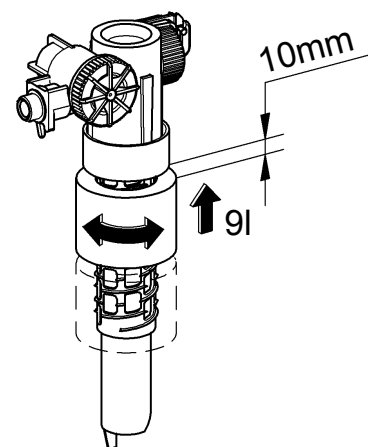

(N) (DK) (FIN) (S)

38 531
38 620
38 624
38 705

D

Grohe Deutschland
Vertriebs GmbH
Zur Porta 9
32457 Porta Westfalica
Tel.: +49 571 3989-333
Fax: +49 571 3989-999

A

GROHE Ges.m.b.H.
Wienerbergerstraße 11
1100 Wien
Tel.: +43 1 68060-0
Fax: +43 1 6898747