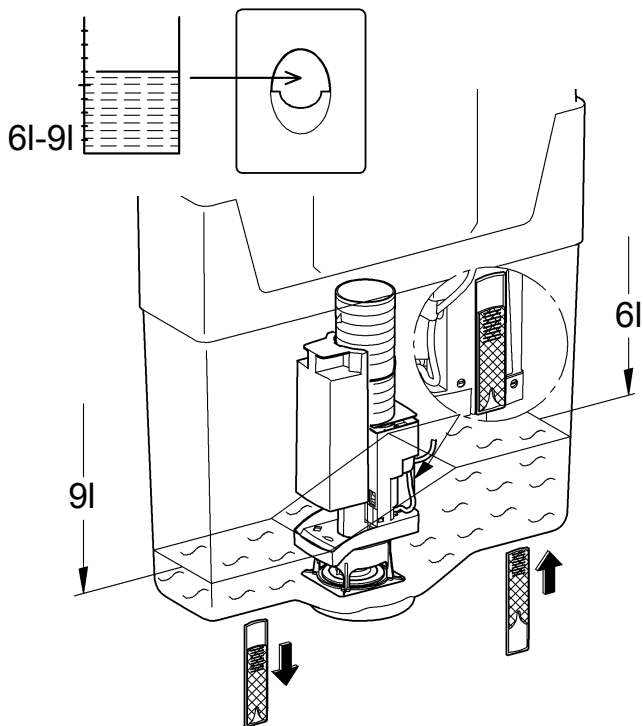

(N) (DK) (FIN) (S)

38 531
38 620
38 624
38 705

D

Grohe Deutschland
Vertriebs GmbH
Zur Porta 9
32457 Porta Westfalica
Tel.: +49 571 3989-333
Fax: +49 571 3989-999

A

GROHE Ges.m.b.H.
Wienerbergerstraße 11
1100 Wien
Tel.: +43 1 68060-0
Fax: +43 1 6898747