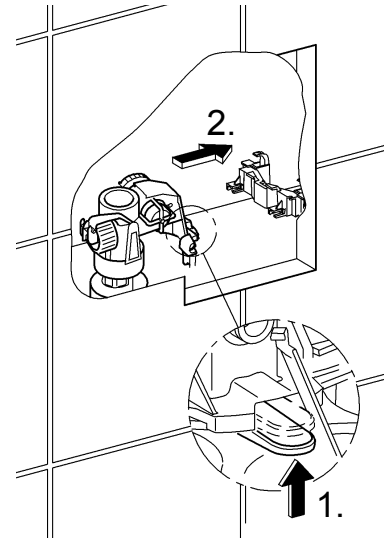

(N) (DK) (FIN) (S)

38 531
38 620
38 624
38 705

D

Grohe Deutschland
Vertriebs GmbH
Zur Porta 9
32457 Porta Westfalica
Tel.: +49 571 3989-333
Fax: +49 571 3989-999

A

GROHE Ges.m.b.H.
Wienerbergerstraße 11
1100 Wien
Tel.: +43 1 68060-0
Fax: +43 1 6898747