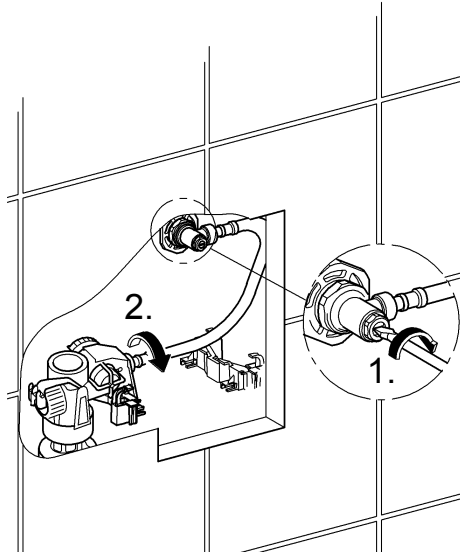

(N) (DK) (FIN) (S)

38 531
38 620
38 624
38 705

D

Grohe Deutschland
Vertriebs GmbH
Zur Porta 9
32457 Porta Westfalica
Tel.: +49 571 3989-333
Fax: +49 571 3989-999

A

GROHE Ges.m.b.H.
Wienerbergerstraße 11
1100 Wien
Tel.: +43 1 68060-0
Fax: +43 1 6898747