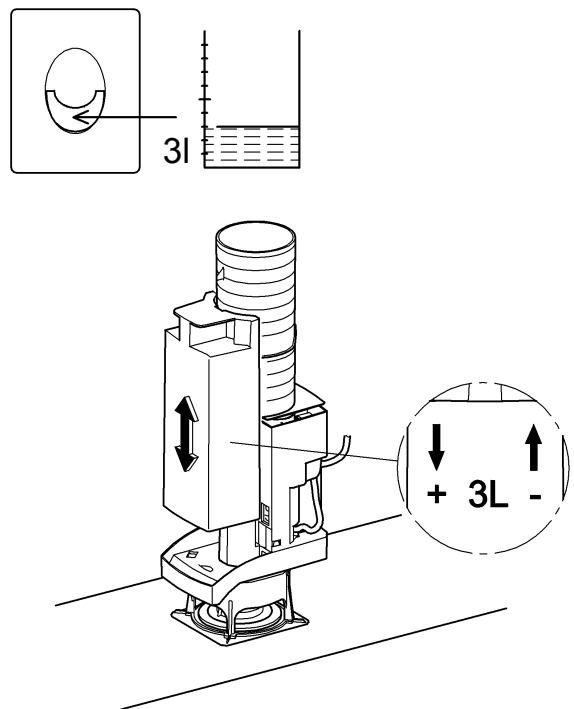

(N) (DK) (FIN) (S)

38 531
38 620
38 624
38 705

D

Grohe Deutschland
Vertriebs GmbH
Zur Porta 9
32457 Porta Westfalica
Tel.: +49 571 3989-333
Fax: +49 571 3989-999

A

GROHE Ges.m.b.H.
Wienerbergerstraße 11
1100 Wien
Tel.: +43 1 68060-0
Fax: +43 1 6898747