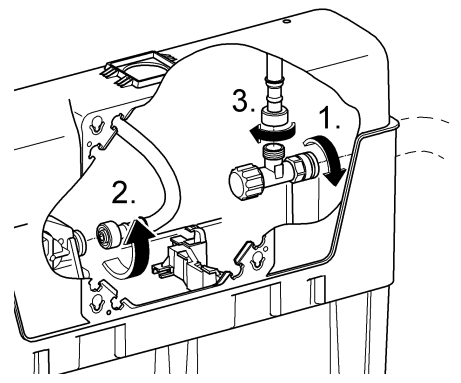

(N) (DK) (FIN) (S)

38 531
38 620
38 624
38 705

D

Grohe Deutschland
Vertriebs GmbH
Zur Porta 9
32457 Porta Westfalica
Tel.: +49 571 3989-333
Fax: +49 571 3989-999

A

GROHE Ges.m.b.H.
Wienerbergerstraße 11
1100 Wien
Tel.: +43 1 68060-0
Fax: +43 1 6898747