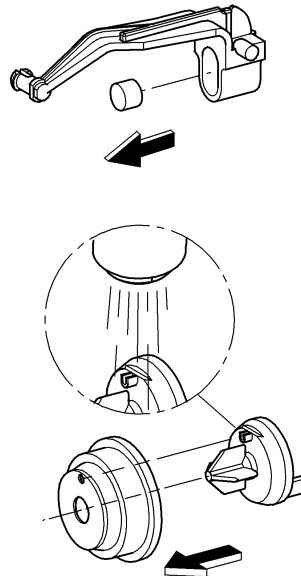

(N) (DK) (FIN) (S)

38 531
38 620
38 624
38 705

D

Grohe Deutschland
Vertriebs GmbH
Zur Porta 9
32457 Porta Westfalica
Tel.: +49 571 3989-333
Fax: +49 571 3989-999

A

GROHE Ges.m.b.H.
Wienerbergerstraße 11
1100 Wien
Tel.: +43 1 68060-0
Fax: +43 1 6898747