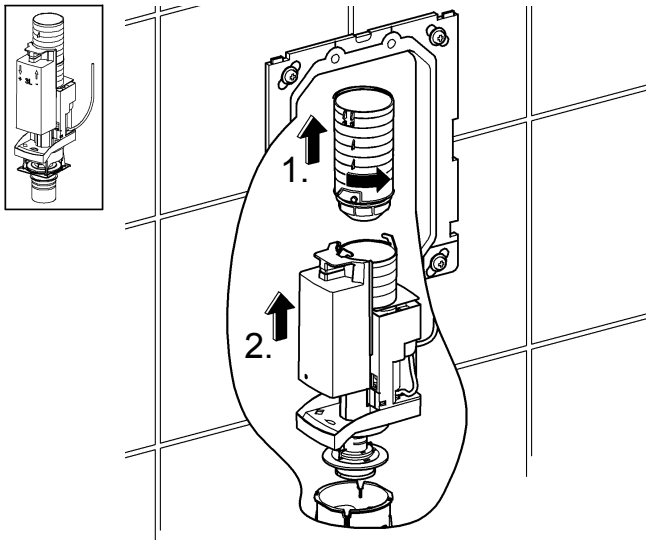

(N) (DK) (FIN) (S)

38 531
38 620
38 624
38 705

D

Grohe Deutschland
Vertriebs GmbH
Zur Porta 9
32457 Porta Westfalica
Tel.: +49 571 3989-333
Fax: +49 571 3989-999

A

GROHE Ges.m.b.H.
Wienerbergerstraße 11
1100 Wien
Tel.: +43 1 68060-0
Fax: +43 1 6898747