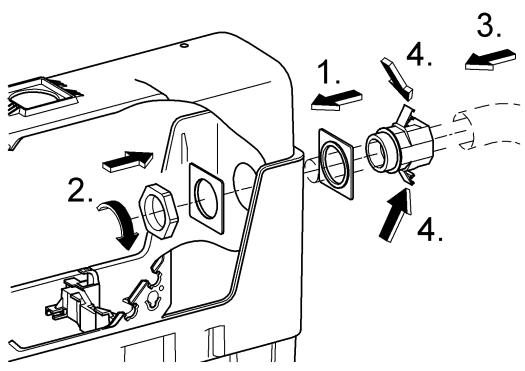

(N) (DK) (FIN) (S)

38 531
38 620
38 624
38 705

D

Grohe Deutschland
Vertriebs GmbH
Zur Porta 9
32457 Porta Westfalica
Tel.: +49 571 3989-333
Fax: +49 571 3989-999

A

GROHE Ges.m.b.H.
Wienerbergerstraße 11
1100 Wien
Tel.: +43 1 68060-0
Fax: +43 1 6898747