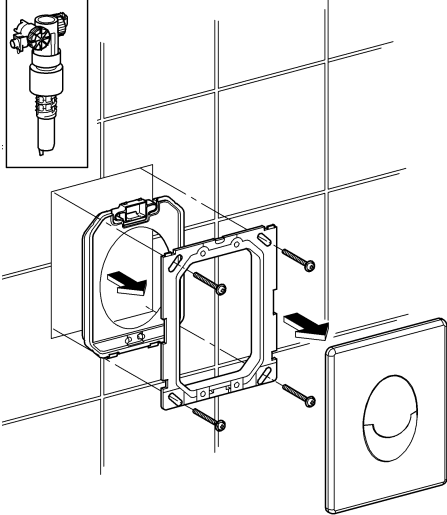

(N) (DK) (FIN) (S)

38 531
38 620
38 624
38 705

D

Grohe Deutschland
Vertriebs GmbH
Zur Porta 9
32457 Porta Westfalica
Tel.: +49 571 3989-333
Fax: +49 571 3989-999

A

GROHE Ges.m.b.H.
Wienerbergerstraße 11
1100 Wien
Tel.: +43 1 68060-0
Fax: +43 1 6898747