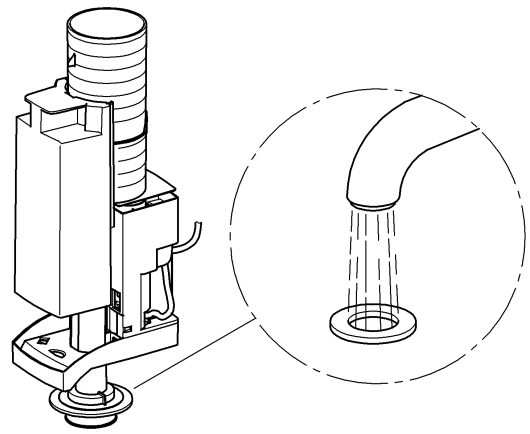

(N) (DK) (FIN) (S)

38 531
38 620
38 624
38 705

D

Grohe Deutschland
Vertriebs GmbH
Zur Porta 9
32457 Porta Westfalica
Tel.: +49 571 3989-333
Fax: +49 571 3989-999

A

GROHE Ges.m.b.H.
Wienerbergerstraße 11
1100 Wien
Tel.: +43 1 68060-0
Fax: +43 1 6898747