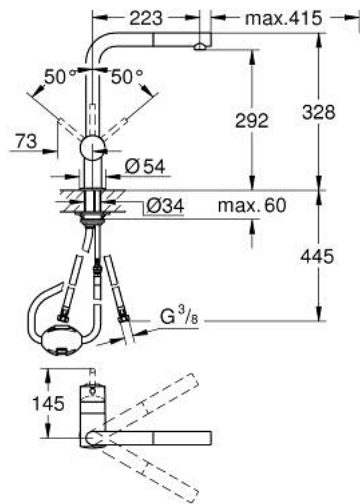

32 168 000 MINTA SINGLE-LEVER SINK MIXER 1/2"

תיאור המוצר

- צבע: chrome
- פיית "ר"
- גימור GROHE Long-Life
- מחסנית קרמית 46 מ"מ evoMklls EHORG
- מזלף נשלף
- מגביל קצב זרימה מתכוונן
- פיה צינורית מסתובבת
- אזור סיבוב 360°
- מוגן מפני זרימה חוזרת
- צינורות חיבור גמישים
- מערכת התקנה מהירה
- maximum flow rate (at 3 bar): 10 l/min

32 168 000 MINTA SINGLE-LEVER SINK MIXER 1/2"

עכשיו - רבמבונ, חלקי חילוף

1: Lever (חלק מס. 46015000)

2: Cap (חלק מס. 46025000)

3: Cartridge (חלק מס. 46048000)

4: Pull out spray (חלק מס. 46858000)

4.1: Non-return valve (חלק מס. 08565000)

4.2: Mousseur (חלק מס. 13967000)

5: Shank mounting kit (חלק מס. 46345000)

6: Shower hose (חלק מס. 48293000)

7: לוחית תמיכה (חלק מס. 05334000)

8: Lever (חלק מס. 40684000)*

9: מגביל טמפרטורה* (חלק מס. 46375000)