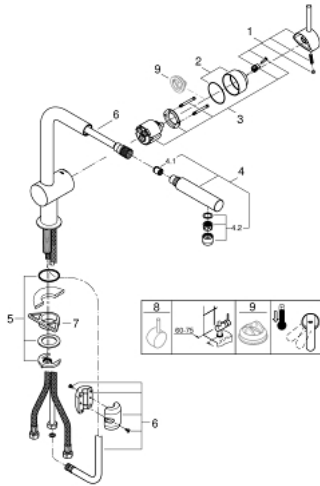

32 168 000 MINTA SINGLE-LEVER SINK MIXER 1/2"

תיאור המוצר

- צבע: chrome
- פיית "ר"
- גימור GROHE Long-Life
- מחסנית קרמית 46 מ"מ evoMklls EHORG
- מזלף נשלף
- מגביל קצב זרימה מתכוונן
- פיה צינורית מסתובבת
- אזור סיבוב 360°
- מוגן מפני זרימה חוזרת
- צינורות חיבור גמישים
- מערכת התקנה מהירה
- maximum flow rate (at 3 bar): 10 l/min

32 168 000 MINTA SINGLE-LEVER SINK MIXER 1/2"

עכשיו - רבמבונ, חלקי חילוף

1: Lever (חלק מס. 46015000)

2: Cap (חלק מס. 46025000)

3: Cartridge (חלק מס. 46048000)

4: Pull out spray (חלק מס. 46858000)

4.1: Non-return valve (חלק מס. 08565000)

4.2: Mousseur (חלק מס. 13967000)

5: Shank mounting kit (חלק מס. 46345000)

6: Shower hose (חלק מס. 48293000)

7: לוחית תמיכה (חלק מס. 05334000)

8: Lever (חלק מס. 40684000)*

9: מגביל טמפרטורה* (חלק מס. 46375000)